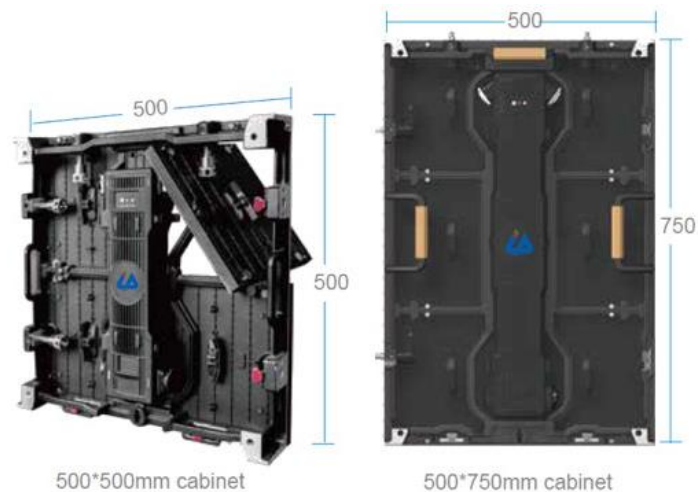

ISNLP-L

**Isung Japan
Product Descriptions**

業界最小ピッチ 屋外LED

対応ピッチ:
2.6mm/2.97mm/3.91mm/4.81mm/5.95mm

パネルサイズ変更可能

パネルサイズ
横500mm×縦500mm / 横500mm×縦750mmの2種類

特許取得のフロントメンテ

電源ボックスは後ろに傾けることなく交換可能なため、背面のクリアランスはより最小限での壁掛け設置が可能になります。

製品名	ISNLP-L				
画像ピッチ(mm)	2.60	2.97	3.91	4.81	5.95
パネル解像度(W×H)	192p x 192p	168p x 168p	128p x 128p	104p x 104p	84p x 84p
パネル寸法(W×H×D)	500.0mm × 500.0mm × 87.0mm				
パネル重量	8.5kg±0.2kg				
輝度	5,000nits				
IPレート(フロント/リア)	IP65 / IP65				
メンテナンス方法	フロント/リア				

小ピッチ/高輝度/屋外用ならではの多数の実績

高輝度を生かしたガラス内側設置
工具無しで設置できるのでイベント用として最適

小ピッチでIP65屋外仕様

IPレートは表面裏面ともにIP65。雨が当たる屋外でもご使用できます。

屋外実績

高輝度を生かした屋内実績

THANK YOU