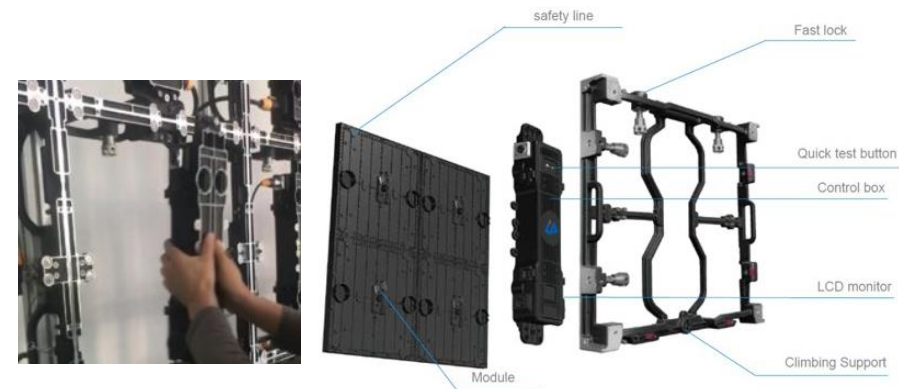

ISNLP-L

**Isung Japan
Product Descriptions**

業界最小ピッチ 屋外LED

対応ピッチ:
2.6mm/2.97mm/3.91mm/4.81mm/5.95mm

パネルサイズ変更可能

パネルサイズ
横500mm×縦500mm / 横500mm×縦750mmの2種類

特許取得のフロントメンテ

電源ボックスは後ろに傾けることなく交換可能なため、背面のクリアランスはより最小限での壁掛け設置が可能になります。

製品名	ISNLP-L				
画像ピッチ(mm)	2.60	2.97	3.91	4.81	5.95
パネル解像度(W×H)	192p x 192p	168p x 168p	128p x 128p	104p x 104p	84p x 84p
パネル寸法(W×H×D)	500.0mm × 500.0mm × 87.0mm				
パネル重量	8.5kg±0.2kg				
輝度	5,000nits				
IPレート(フロント/リア)	IP65 / IP65				
メンテナンス方法	フロント/リア				

小ピッチ/高輝度/屋外用ならではの多数の実績

高輝度を生かしたガラス内側設置
工具無しで設置できるのでイベント用として最適

小ピッチでIP65屋外仕様

IPレートは表面裏面ともにIP65。雨が当たる屋外でもご使用できます。

屋外実績

高輝度を生かした屋内実績

THANK YOU