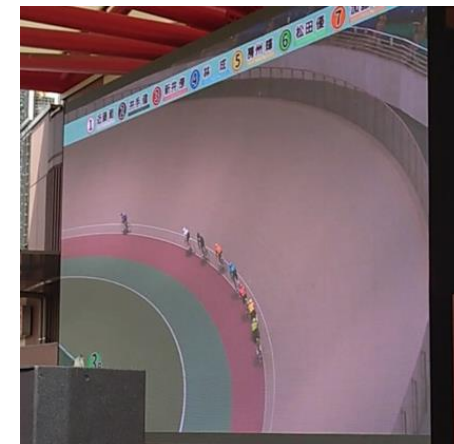

ISNLP-L

**Isung Japan
Product Descriptions**

業界最小ピッチ 屋外LED

対応ピッチ:
2.6mm/2.97mm/3.91mm/4.81mm/5.95mm

パネルサイズ変更可能

パネルサイズ
横500mm×縦500mm / 横500mm×縦750mmの2種類

特許取得のフロントメンテ

電源ボックスは後ろに傾けることなく交換可能なため、背面のクリアランスはより最小限での壁掛け設置が可能になります。

製品名	ISNLP-L				
画像ピッチ(mm)	2.60	2.97	3.91	4.81	5.95
パネル解像度(W×H)	192p x 192p	168p x 168p	128p x 128p	104p x 104p	84p x 84p
パネル寸法(W×H×D)	500.0mm × 500.0mm × 87.0mm				
パネル重量	8.5kg±0.2kg				
輝度	5,000nits				
IPレート(フロント/リア)	IP65 / IP65				
メンテナンス方法	フロント/リア				

小ピッチ/高輝度/屋外用ならではの多数の実績

高輝度を生かしたガラス内側設置
工具無しで設置できるのでイベント用として最適

小ピッチでIP65屋外仕様

IPレートは表面裏面ともにIP65。雨が当たる屋外でもご使用できます。

屋外実績

高輝度を生かした屋内実績

THANK YOU