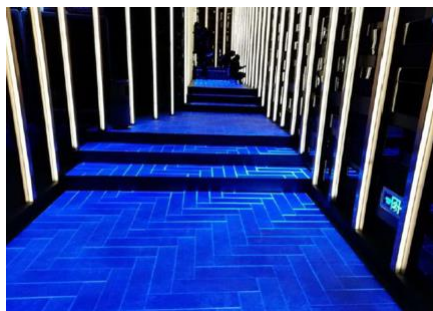

ISNMX-FLOOR

Isung Japan
Product Descriptions

屋外対応可能なフロアビジョン

常設の通路

屋外イベント

結婚式場

アトラクション

屋外対応センサー付フロアビジョン

対応ピッチ:
2.97mm/3.91mm/5.20mm

池や海の上を歩くといいた演出など

壁掛け設置LEDと合わせて空間全体を映像化へ

製品名	ISNMX-FLOOR		
画像ピッチ(mm)	2.976	3.91	5.20
パネル解像度(W×H)	168p x 168p	128p x 128p	96p x 96p
パネル寸法(W×H×D)	500.0mm × 500.0mm × 48.0mm レール設置時：最小厚み78mm		
パネル重量	6.5kg±0.2kg		
IPレート(フロント/リア)	IP65 / IP54		
メンテナンス方法	フロント		

設置も簡単イベント用に

センサー対応可能。歩いた箇所が反応

耐久性、車に乗っても大丈夫

THANK YOU