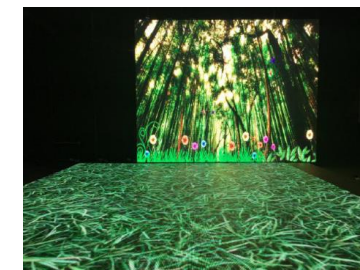

ISNMX-FLOOR

Isung Japan
Product Descriptions

屋外対応可能なフロアビジョン

常設の通路

屋外イベント

結婚式場

アトラクション

屋外対応センサー付フロアビジョン

対応ピッチ:
2.97mm/3.91mm/5.20mm

池や海の上を歩くといいた演出など

壁掛け設置LEDと合わせて空間全体を映像化へ

製品名	ISNMX-FLOOR		
画像ピッチ(mm)	2.976	3.91	5.20
パネル解像度(W×H)	168p x 168p	128p x 128p	96p x 96p
パネル寸法(W×H×D)	500.0mm × 500.0mm × 48.0mm レール設置時：最小厚み78mm		
パネル重量	6.5kg±0.2kg		
IPレート(フロント/リア)	IP65 / IP54		
メンテナンス方法	フロント		

設置も簡単イベント用に

センサー対応可能。歩いた箇所が反応

耐久性、車に乗っても大丈夫

THANK YOU