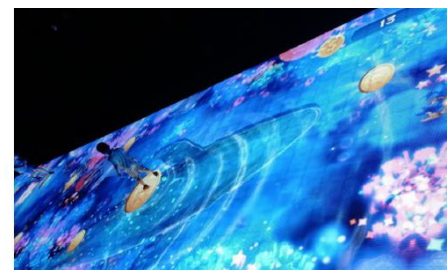

ISNMX-FLOOR

Isung Japan
Product Descriptions

屋外対応可能なフロアビジョン

常設の通路

屋外イベント

結婚式場

アトラクション

屋外対応センサー付フロアビジョン

対応ピッチ:
2.97mm/3.91mm/5.20mm

池や海の上を歩くといいた演出など

壁掛け設置LEDと合わせて空間全体を映像化へ

製品名	ISNMX-FLOOR		
画像ピッチ(mm)	2.976	3.91	5.20
パネル解像度(W×H)	168p x 168p	128p x 128p	96p x 96p
パネル寸法(W×H×D)	500.0mm × 500.0mm × 48.0mm レール設置時：最小厚み78mm		
パネル重量	6.5kg±0.2kg		
IPレート(フロント/リア)	IP65 / IP54		
メンテナンス方法	フロント		

設置も簡単イベント用に

センサー対応可能。歩いた箇所が反応

耐久性、車に乗っても大丈夫

THANK YOU