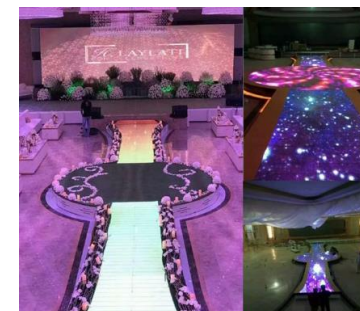

ISNMX-FLOOR

Isung Japan
Product Descriptions

屋外対応可能なフロアビジョン

常設の通路

屋外イベント

結婚式場

アトラクション

屋外対応センサー付フロアビジョン

対応ピッチ:
2.97mm/3.91mm/5.20mm

池や海の上を歩くといいた演出など

壁掛け設置LEDと合わせて空間全体を映像化へ

製品名	ISNMX-FLOOR		
画像ピッチ(mm)	2.976	3.91	5.20
パネル解像度(W×H)	168p x 168p	128p x 128p	96p x 96p
パネル寸法(W×H×D)	500.0mm × 500.0mm × 48.0mm レール設置時：最小厚み78mm		
パネル重量	6.5kg±0.2kg		
IPレート(フロント/リア)	IP65 / IP54		
メンテナンス方法	フロント		