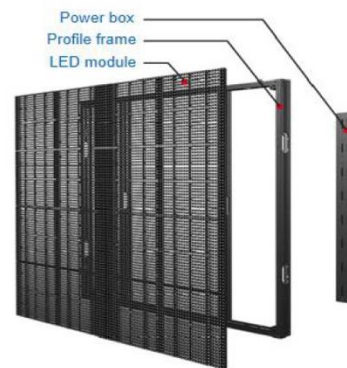

ISNMX-OUT CLEAR

Isung Japan
Product Descriptions

屋外対応の透過率LED

屋外用 透過性LED

対応ピッチ:
3.9 x 7.8mm / 7.8 x 7.8mm / 5.2 x 10.4mm / 10.4 x 10.4mm

製品名	ISNMX-OUT CLEAR							
画像ピッチ(mm)	3.9 x 7.8	3.9 x 7.8 (高輝度タイプ)	7.8 x 7.8	7.8 x 7.8 (高輝度タイプ)	5.2 x 10.4	5.2 x 10.4 (高輝度タイプ)	10.4 x 10.4	10.4 x 10.4 (高輝度タイプ)
パネル解像度(W×H)	256p x 128p		128p x 128p		192p x 96p		96p x 96p	
パネル寸法(W×H×D)	1,000.0mm × 1,000.0mm × 82.0mm							
パネル重量	16kg±0.2kg							
輝度	2,500nits	5,500nits	2,500nits	5,500nits	2,500nits	5,500nits	2,500nits	5,500nits
IPLレート(フロント/リア)	IP65 / IP65							
メンテナンス方法	フロント/リア ※選択制							

屋外用軽量モデル。防水性・耐久性

屋外用軽量モデル
厚さ82mmで、重量は16kg/m²と軽量 構造物壁
設置の負荷を
大幅に軽減します。
防水性・耐久性
IP65と高水準の防塵と防水性能を誇ります。

選べるサイズと輝度 設置しやすい 透過性

W1,000.0mm × H1,000.0mm、
W1,000.0mm × H500.0mmの2種類より選択可能。

THANK YOU