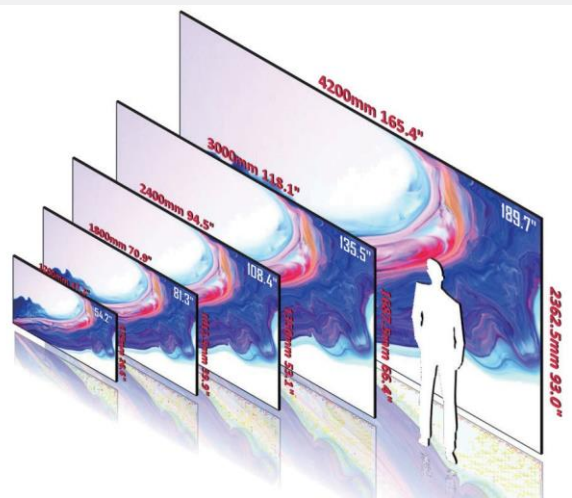

RSV-FK

オールインワン会議室

対応ドットピッチ(mm)	屋内用モデル
0.9 / 1.25 / 1.5625 / 1.875	

解像度：フルHDジャスト パッケージ製品

LED専用コントローラ制御など不要。TVみたいに電源を入れれば完成の一体型パッケージ製品
HDMIケーブルやUSB再生など液晶モニターみたいに使用可能。店内のwifiに接続すればネットワークも利用可能
会議室、マルチメディア教室、講義室、展示室などに適しています。

仕様書 ※シリーズは一部のみ記載しております。

シリーズ名	RSV-FK		
画像ピッチ	1.25mm	1.5625mm	1.875mm
パネル寸法(幅×縦)	2,400mm×1,350mm	3,000mm×1,687.5mm	3,600mm×2,025mm
パネル解像度	1,920p×1,080p		
モジュールサイズ	300mm×168.75mm		
輝度	800nits	800nits	1,000nits
消費電力	2,400W	3,750W	5,400W