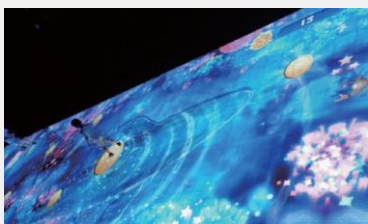

RSV-Floor

屋外対応フロアビジョン

対応ドットピッチ(mm)	屋外用モデル
2.9 / 3.9 / 5.2	

屋外対応可能なフロアビジョン

壁掛け設置LEDと合わせて空間全体を映像化へ

ショッピングモール

池や海の上をあるくといった演出など

車が乗っても大丈夫な耐久性

仕様書 ※シリーズは一部のみ記載しております。

シリーズ名	RSV-Floor
画像ピッチ	3.91mm
パネル寸法(幅×縦)	500×500×90.0mm
パネル解像度	128p×128p
モジュールサイズ	250mm×250mm
輝度	4,000nits
消費電力	200W