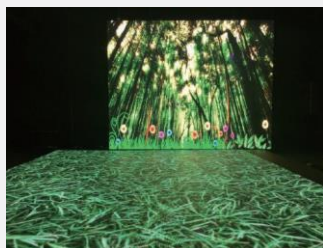

RSV-Floor

屋外対応フロアビジョン

対応ドットピッチ(mm)	屋外用モデル
2.9 / 3.9 / 5.2	

屋外対応可能なフロアビジョン

壁掛け設置LEDと合わせて空間全体を映像化へ

ショッピングモール

池や海の上をあるくといった演出など

車が乗っても大丈夫な耐久性

仕様書 ※シリーズは一部のみ記載しております。

シリーズ名	RSV-Floor
画像ピッチ	3.91mm
パネル寸法(幅×縦)	500×500×90.0mm
パネル解像度	128p×128p
モジュールサイズ	250mm×250mm
輝度	4,000nits
消費電力	200W