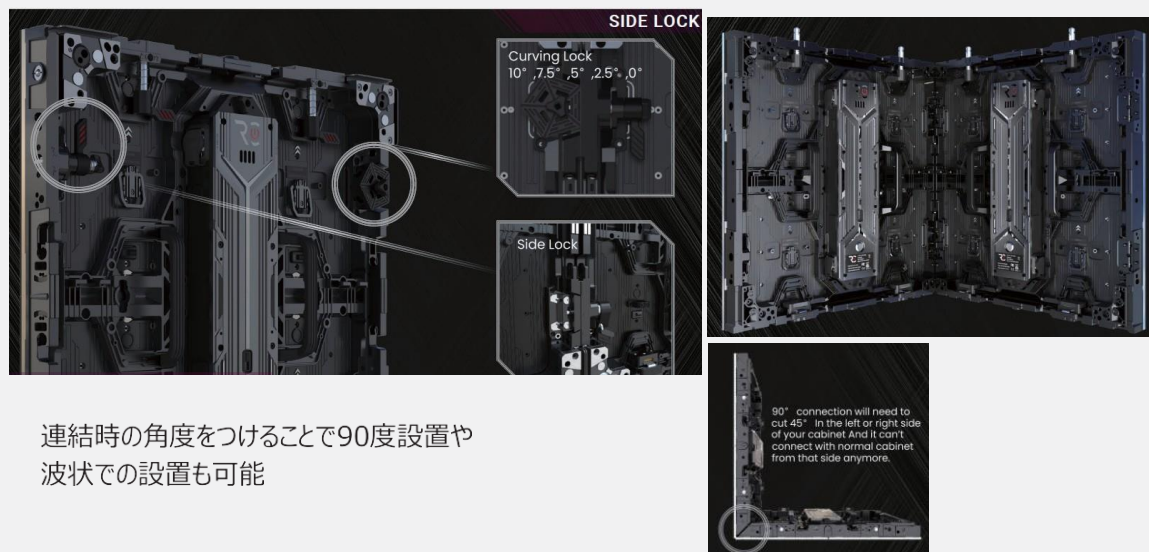

## 小ピッチの屋外用モデル

RSV-RXシリーズは、小ピッチながら優れた防塵性、耐水性・耐紫外線性・耐食性を誇る屋外モデルLEDです。IPLレートは表面IP65/裏面IP54。

Flipchipの技術を使うことで、屋外で使用できる高輝度を実現

## フロント/リア 両メンテ対応

従来のLEDパネルは電源ボックスをフロントメンテナンスする際に、電源ボックスを一度後ろに傾けて引っ張る形で交換します。しかしその分パネル背面側は電源ボックスを傾ける分のクリアランスが必要になります。RSV-RXは正面からそのまま電源ボックスを外すことができるため、背面のクリアランスは従来品より最小限でのスペースで壁掛け設置が可能になります。

## 角度をつけての設置も可能

連結時の角度をつけることで90度設置や波状での設置も可能