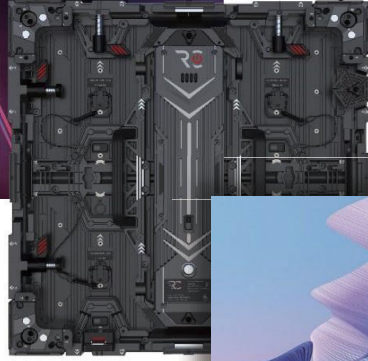

# RSV-RX

屋外用 小ピッチ

対応ドットピッチ(mm)	屋外用モデル
1.25 / 1.56 / 1.95 / 2.6 / 2.97	

## 小ピッチの屋外用モデル

RSV-RXシリーズは、小ピッチながら優れた防塵性、耐水性・耐紫外線性・耐食性を誇る屋外モデルLEDです。IPLレートは表面IP65/裏面IP54。

Flipchipの技術を使うことで、屋外で使用できる高輝度を実現

## フロント/リア 両メンテ対応

従来のLEDパネルは電源ボックスをフロントメンテナンスする際に、電源ボックスを一度後ろに傾けて引っ張る形で交換します。しかしその分パネル背面側は電源ボックスを傾ける分のクリアランスが必要になります。RSV-RXは正面からそのまま電源ボックスを外すことができるため、背面のクリアランスは従来品より最小限でのスペースで壁掛け設置が可能になります。