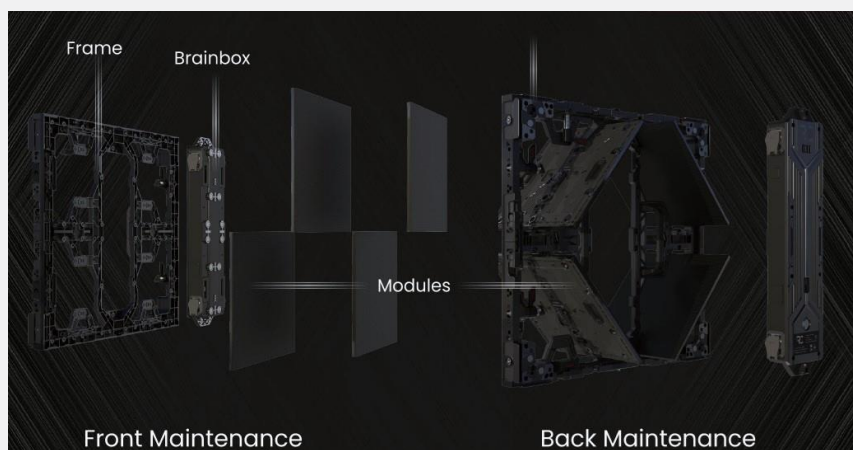

## 小ピッチの屋外用モデル

RSV-RXシリーズは、小ピッチながら優れた防塵性、耐水性・耐紫外線性・耐食性を誇る屋外モデルLEDです。IPLレートは表面IP65/裏面IP54。

Flipchipの技術を使うことで、屋外で使用できる高輝度を実現

## フロント/リア 両メンテ対応

従来のLEDパネルは電源ボックスをフロントメンテナンスする際に、電源ボックスを一度後ろに傾けて引っ張る形で交換します。しかしその分パネル背面側は電源ボックスを傾ける分のクリアランスが必要になります。RSV-RXは正面からそのまま電源ボックスを外すことができるため、背面のクリアランスは従来品より最小限でのスペースで壁掛け設置が可能になります。

## 角度をつけての設置も可能

連結時の角度をつけることで90度設置や波状での設置も可能