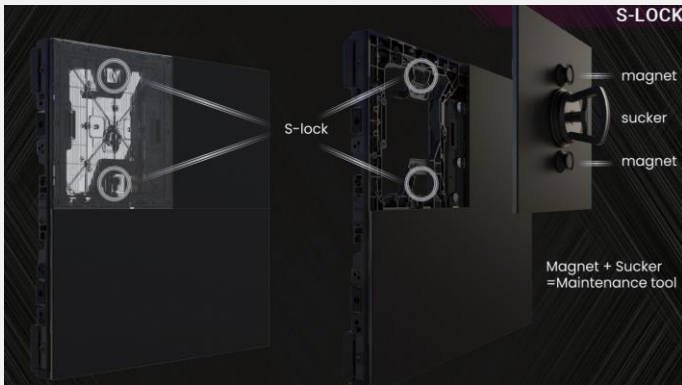

# RSV-RX

屋外用 小ピッチ

対応ドットピッチ(mm)	屋外用モデル
1.25 / 1.56 / 1.95 / 2.6 / 2.97	

## 小ピッチの屋外用モデル

RSV-RXシリーズは、小ピッチながら優れた防塵性、耐水性・耐紫外線性・耐食性を誇る屋外モデルLEDです。IPLレートは表面IP65/裏面IP54。

Flipchipの技術を使うことで、屋外で使用できる高輝度を実現

## フロント/リア 両メンテ対応

従来のLEDパネルは電源ボックスをフロントメンテナンスする際に、電源ボックスを一度後ろに傾けて引っ張る形で交換します。しかしその分パネル背面側は電源ボックスを傾ける分のクリアランスが必要になります。RSV-RXは正面からそのまま電源ボックスを外すことができるため、背面のクリアランスは従来品より最小限でのスペースで壁掛け設置が可能になります。

## 角度をつけての設置も可能

連結時の角度をつけることで90度設置や波状での設置も可能