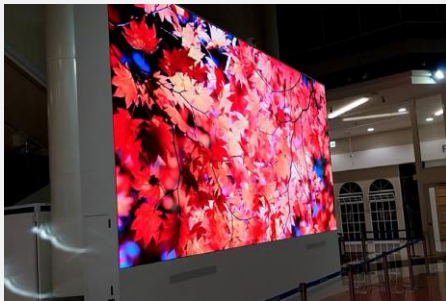

RSV-iSlim

250角シンプル壁掛けデザイン

対応ドットピッチ(mm)	屋内用モデル
1.5625 / 1.953 / 2.605 / 2.976 / 3.9	

250mm角モジュール

250mm角のモジュールを組み合わせたシンプルなパネルサイズ
 サイズ：横250mm / 横750mm / 横1,000mmの3種類
 設置場所に合わせて、最適なサイズをご提供できます。

シンプルな設置

大型LEDパネルも3種類のパネルサイズを組み合わせ、簡単に設置可能

吸引機を用いたフロントメンテナンス
配線や内部パーツの交換も簡単

筐体の両端を45度カットすることで柱巻きでの設置も可能。
設置の幅が広がります。

実績多数

ショッピングモール(W6500mm×H3500mm)

ホテル内レストラン(柱3面巻き)

仕様書 ※シリーズは一部のみ記載しております。

シリーズ名	RSV-iSlim		
画像ピッチ	1.5625mm	1.953mm	2.605mm
パネル寸法(幅×縦×奥行)	1,000mm×250mm×43mm		
パネル解像度	640p×160p	512p×128p	384p×96p
モジュールサイズ	250mm×250mm		
輝度	500nits	800nits	1,000nits
消費電力	200W/1パネルあたり		