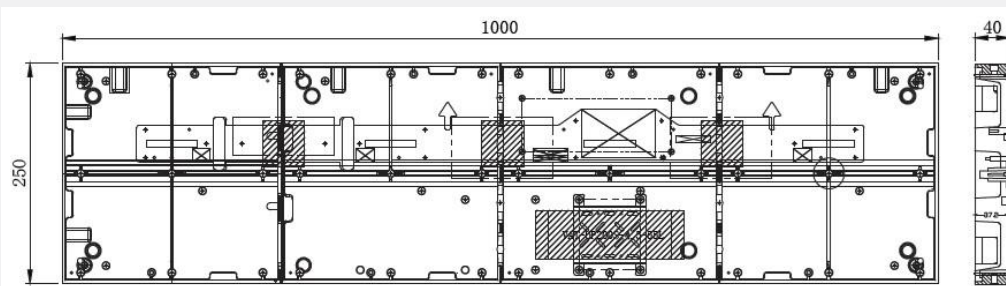

RSV-iSlim

250角シンプル壁掛けデザイン

対応ドットピッチ(mm)	屋内用モデル
1.5625 / 1.953 / 2.605 / 2.976 / 3.9	

250mm角モジュール

250mm角のモジュールを組み合わせたシンプルなパネルサイズ
 サイズ：横250mm / 横750mm / 横1,000mmの3種類
 設置場所に合わせて、最適なサイズをご提供できます。

シンプルな設置

大型LEDパネルも3種類のパネルサイズを組み合わせ、簡単に設置可能

吸引機を用いたフロントメンテナンス
配線や内部パーツの交換も簡単

筐体の両端を45度カットすることで柱巻きでの設置も可能。
設置の幅が広がります。

実績多数

ショッピングモール(W6500mm×H3500mm)

ホテル内レストラン(柱3面巻き)

仕様書 ※シリーズは一部のみ記載しております。

シリーズ名	RSV-iSlim		
画像ピッチ	1.5625mm	1.953mm	2.605mm
パネル寸法(幅×縦×奥行)	1,000mm×250mm×43mm		
パネル解像度	640p×160p	512p×128p	384p×96p
モジュールサイズ	250mm×250mm		
輝度	500nits	800nits	1,000nits
消費電力	200W/1パネルあたり		