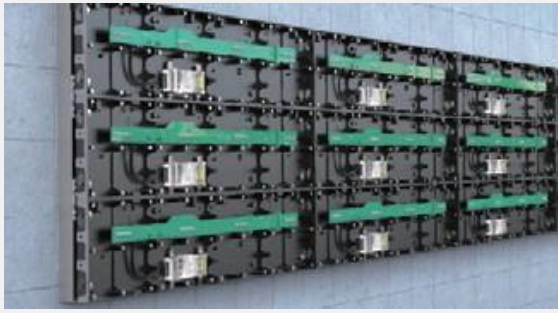

RSV-iSlim

250角シンプル壁掛けデザイン

対応ドットピッチ(mm)	屋内用モデル
1.5625 / 1.953 / 2.605 / 2.976 / 3.9	

250mm角モジュール

250mm角のモジュールを組み合わせたシンプルなパネルサイズ
 サイズ：横250mm / 横750mm / 横1,000mmの3種類
 設置場所に合わせて、最適なサイズをご提供できます。

シンプルな設置

大型LEDパネルも3種類のパネルサイズを組み合わせ、簡単に設置可能

吸引機を用いたフロントメンテナンス
配線や内部パーツの交換も簡単

筐体の両端を45度カットすることで柱巻きでの設置も可能。
設置の幅が広がります。

実績多数

ショッピングモール(W6500mm×H3500mm)

ホテル内レストラン(柱3面巻き)

仕様書 ※シリーズは一部のみ記載しております。

シリーズ名	RSV-iSlim		
画像ピッチ	1.5625mm	1.953mm	2.605mm
パネル寸法(幅×縦×奥行)	1,000mm×250mm×43mm		
パネル解像度	640p×160p	512p×128p	384p×96p
モジュールサイズ	250mm×250mm		
輝度	500nits	800nits	1,000nits
消費電力	200W/1パネルあたり		