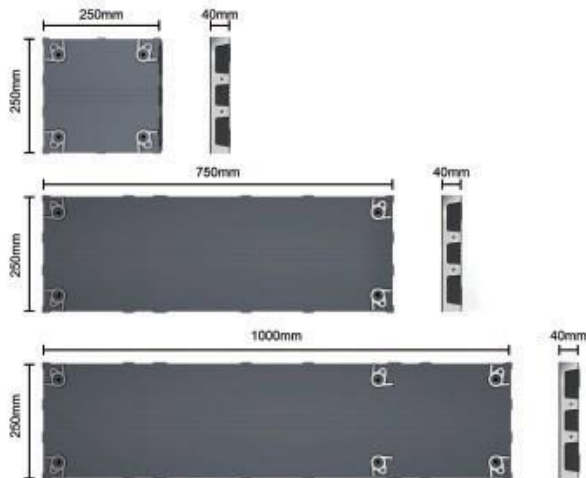

RSV-iSlim

250角シンプル壁掛けデザイン

対応ドットピッチ(mm)	屋内用モデル
1.5625 / 1.953 / 2.605 / 2.976 / 3.9	

250mm角モジュール

250mm角のモジュールを組み合わせたシンプルなパネルサイズ
 サイズ：横250mm / 横750mm / 横1,000mmの3種類
 設置場所に合わせて、最適なサイズをご提供できます。

シンプルな設置

大型LEDパネルも3種類のパネルサイズを組み合わせ、簡単に設置可能

吸引機を用いたフロントメンテナンス
配線や内部パーツの交換も簡単

筐体の両端を45度カットすることで柱巻きでの設置も可能。
設置の幅が広がります。

実績多数

ショッピングモール(W6500mm×H3500mm)

ホテル内レストラン(柱3面巻き)

仕様書 ※シリーズは一部のみ記載しております。

シリーズ名	RSV-iSlim		
画像ピッチ	1.5625mm	1.953mm	2.605mm
パネル寸法(幅×縦×奥行)	1,000mm×250mm×43mm		
パネル解像度	640p×160p	512p×128p	384p×96p
モジュールサイズ	250mm×250mm		
輝度	500nits	800nits	1,000nits
消費電力	200W/1パネルあたり		