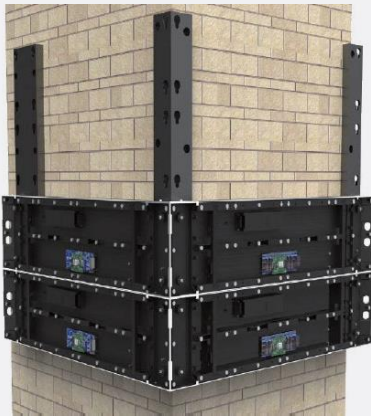

RSV-iSlim

250角シンプル壁掛けデザイン

対応ドットピッチ(mm)	屋内用モデル
1.5625 / 1.953 / 2.605 / 2.976 / 3.9	

250mm角モジュール

250mm角のモジュールを組み合わせたシンプルなパネルサイズ
 サイズ：横250mm / 横750mm / 横1,000mmの3種類
 設置場所に合わせて、最適なサイズをご提供できます。

シンプルな設置

大型LEDパネルも3種類のパネルサイズを組み合わせ、簡単に設置可能

吸引機を用いたフロントメンテナンス
配線や内部パーツの交換も簡単

筐体の両端を45度カットすることで柱巻きでの設置も可能。
設置の幅が広がります。

実績多数

ショッピングモール(W6500mm×H3500mm)

ホテル内レストラン(柱3面巻き)

仕様書 ※シリーズは一部のみ記載しております。

シリーズ名	RSV-iSlim		
画像ピッチ	1.5625mm	1.953mm	2.605mm
パネル寸法(幅×縦×奥行)	1,000mm×250mm×43mm		
パネル解像度	640p×160p	512p×128p	384p×96p
モジュールサイズ	250mm×250mm		
輝度	500nits	800nits	1,000nits
消費電力	200W/1パネルあたり		