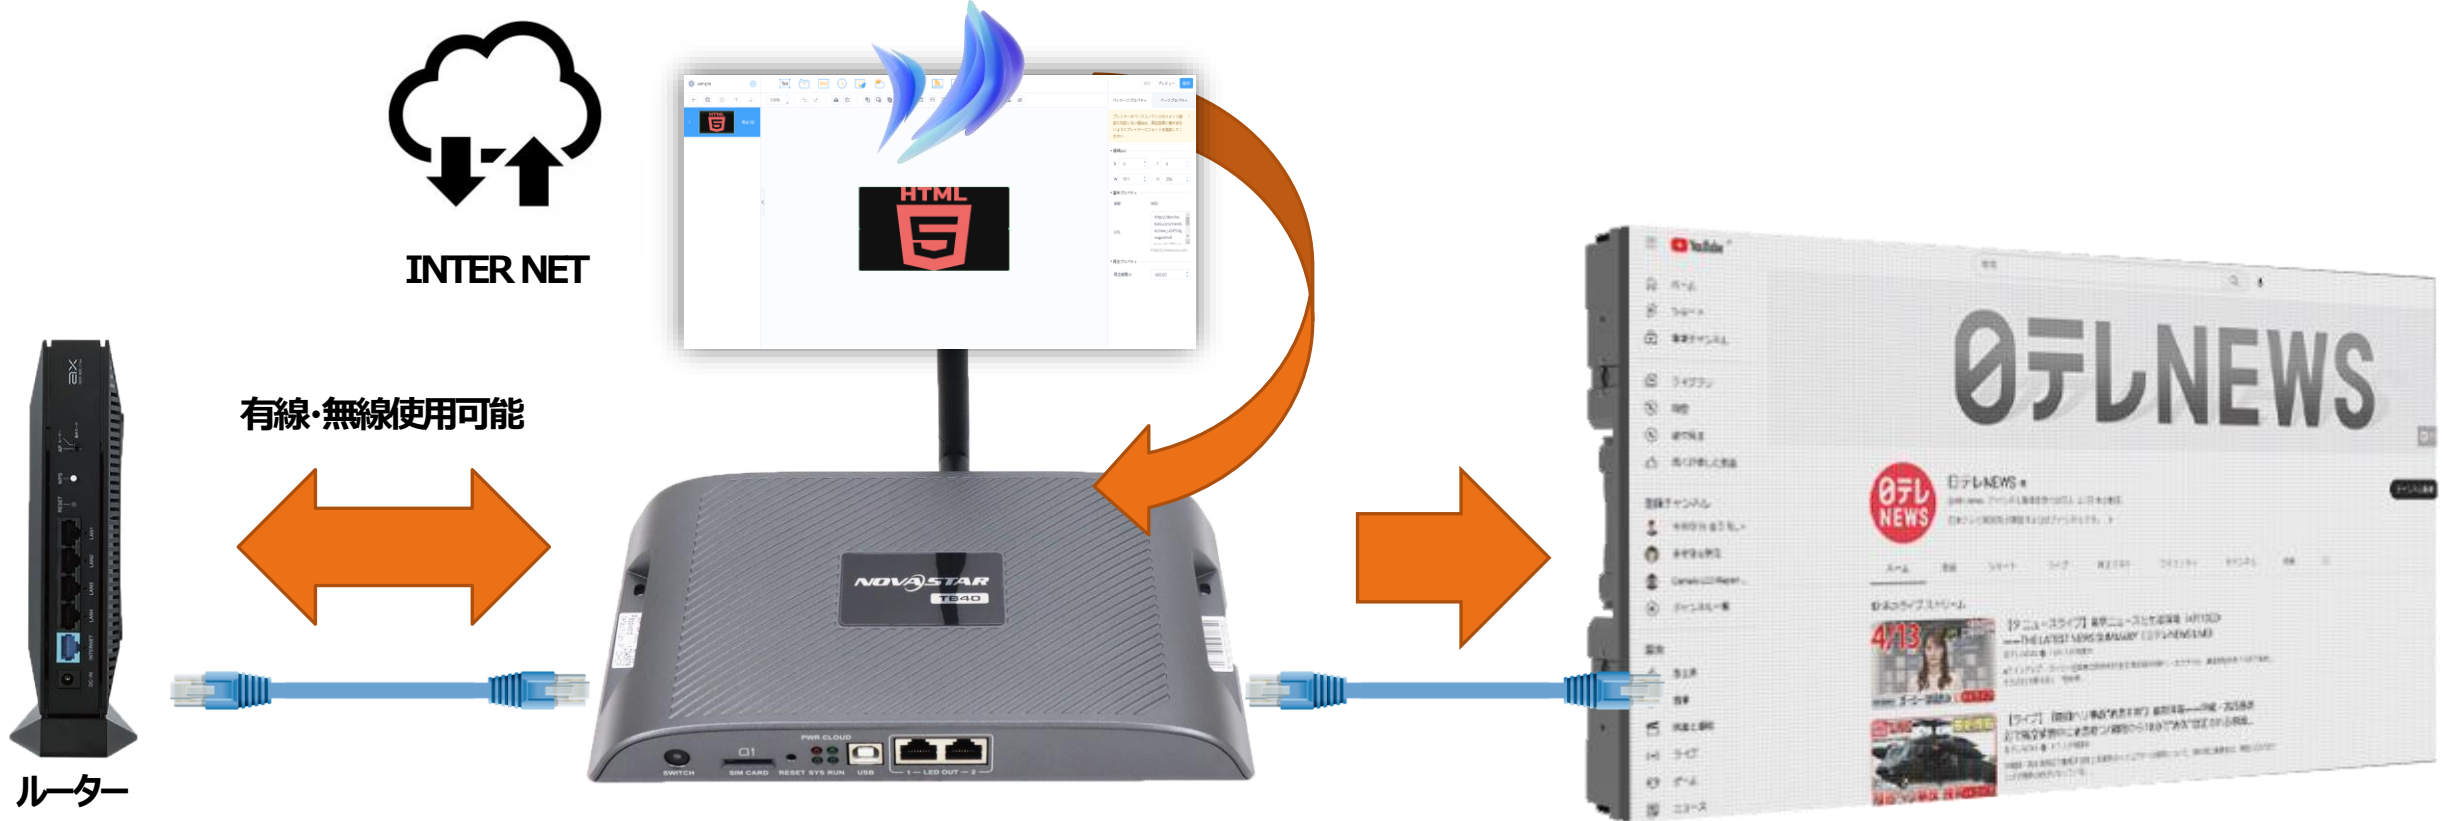

SIGNEON-HOS

HOS39101 / HOS62501

Isung Japan
Product Descriptions

LTEデジタルサイネージSIGNEON-HOS

NOVA STARコントローラー必要

遠隔操作簡単に行う ALL IN ONE タイプ

広告業者様

- 多数の広告映像を24時間サイネージに広告映像出力可能

建設会社 / 現場

- 建設現場での朝礼に活用
- 建設現場での条例関連コンテンツの出力可能(PDF / パワーポイント)
- 建設現場内での安全関連表示映像を出力

店舗

- 商品画像出力

 **VNNOX** サイネージの画面設定ソフト **初期設定の際はNOVALCTでサイネージ設定必要**

モデル名	HOS39101 / HOS62501
電 源	AC100~250VAC, 50/60Hz
環境条件	-20~60°C・本体防塵防水IP65
寸 法	Control Box : 別途記載 Signeon 本体: 1,000 x 500 x 82 (W x H x t, Unit: mm)
質 量	Control Box : 別途記載 Signeon本体 : 16 kg 梱包重量: 18kg
入力方法	Ethernet(LAN) : Integrated IEEE 802.3 MAC and 10 BASE-T PHY / Fully compatible with 100/1000 BASE-T networks
ディスプレイパネル	Pixel Pitch : 3.91mmPitch / 6.25mmPitch
	リフレッシュレート : 3840Hz
	コントラスト : 3000 : 1
	解像度 : HOS39101 - 128x256(縦 基準) / HOS62501 - 80x160(縦 基準)
	画面の向き : 縦/横
消費電力	輝 度 : ~5,500nits
	視野角 : 160度(水平、垂直とも)
	最大400W PSE認証済み