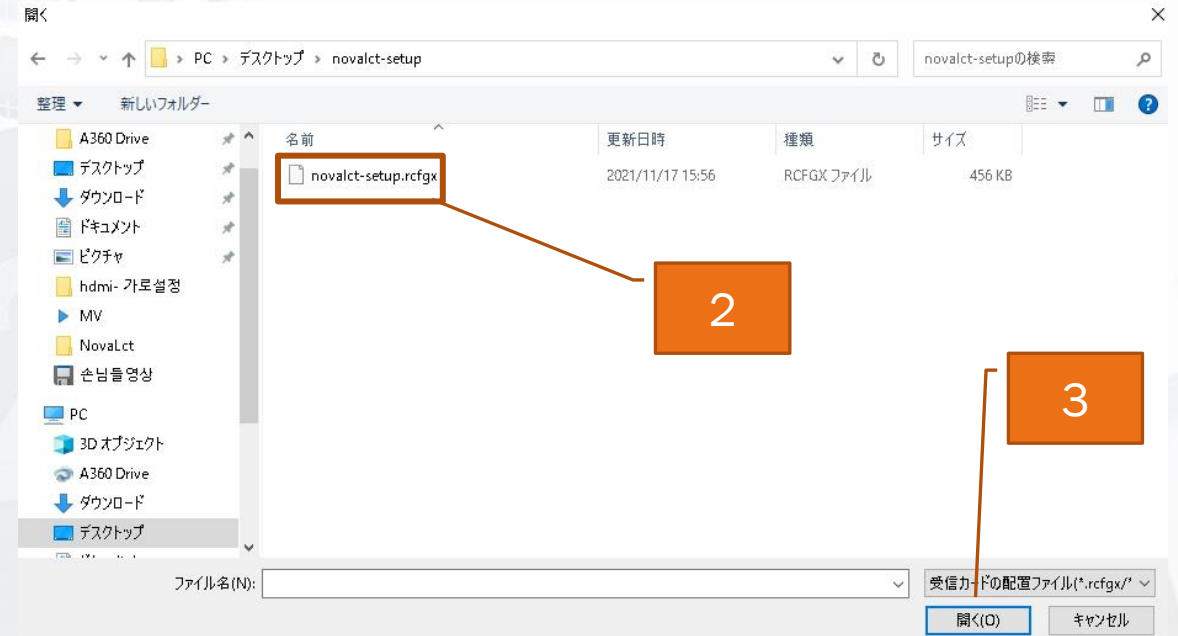

NovaLct(設定ファイルロードする)

※2022年4月生産分からはnovalect-setup_File_2.rcfgx 以前の生産分は2022年4月生産分からはnovalect-setup_File_1.rcfgxを使用してください。

1

ファイルからロードを押す

2

novalect-setup.rcfgxを選択

3

開くを押す