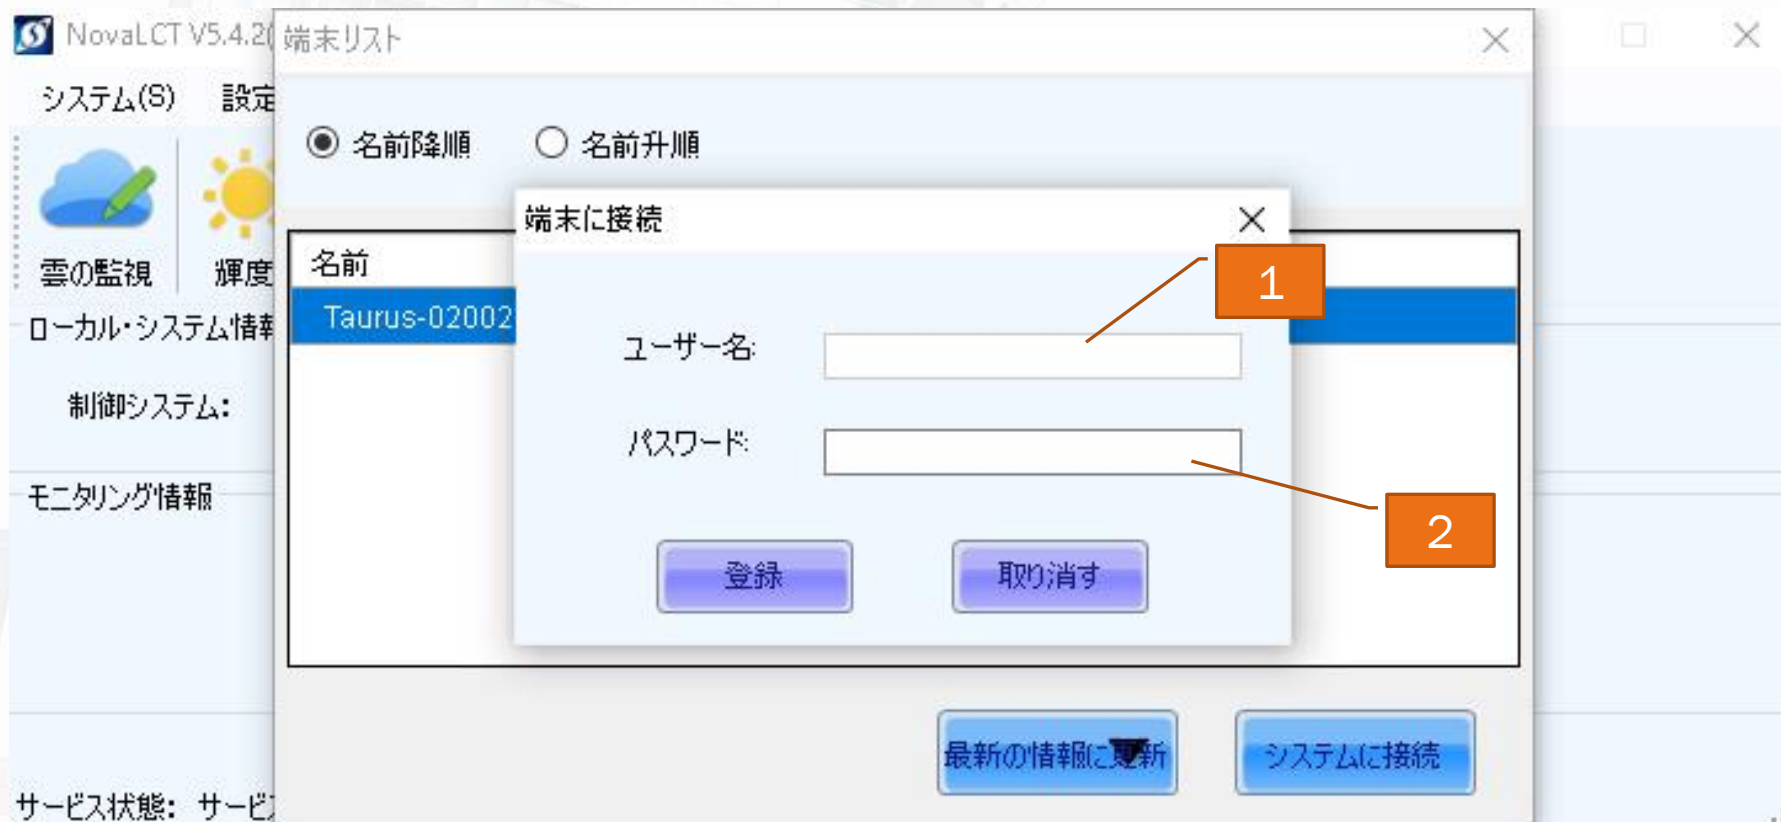

2

ユーザを選択します。

1

メディアプレイヤーログイン選択

2

Vx4sの場合「高度なログインの登記」を選択(PCとVx4sがusbポートで繋がっている状態)

1

APで接続しているTB4を選択(vx4sの場合ip形式で表示)

2

システムに接続を選択

1

ユーザー名を入力(admin)

2

パスワードを入力(123456)(vx4sの場合パスワード(666のみ入力))

1

登録