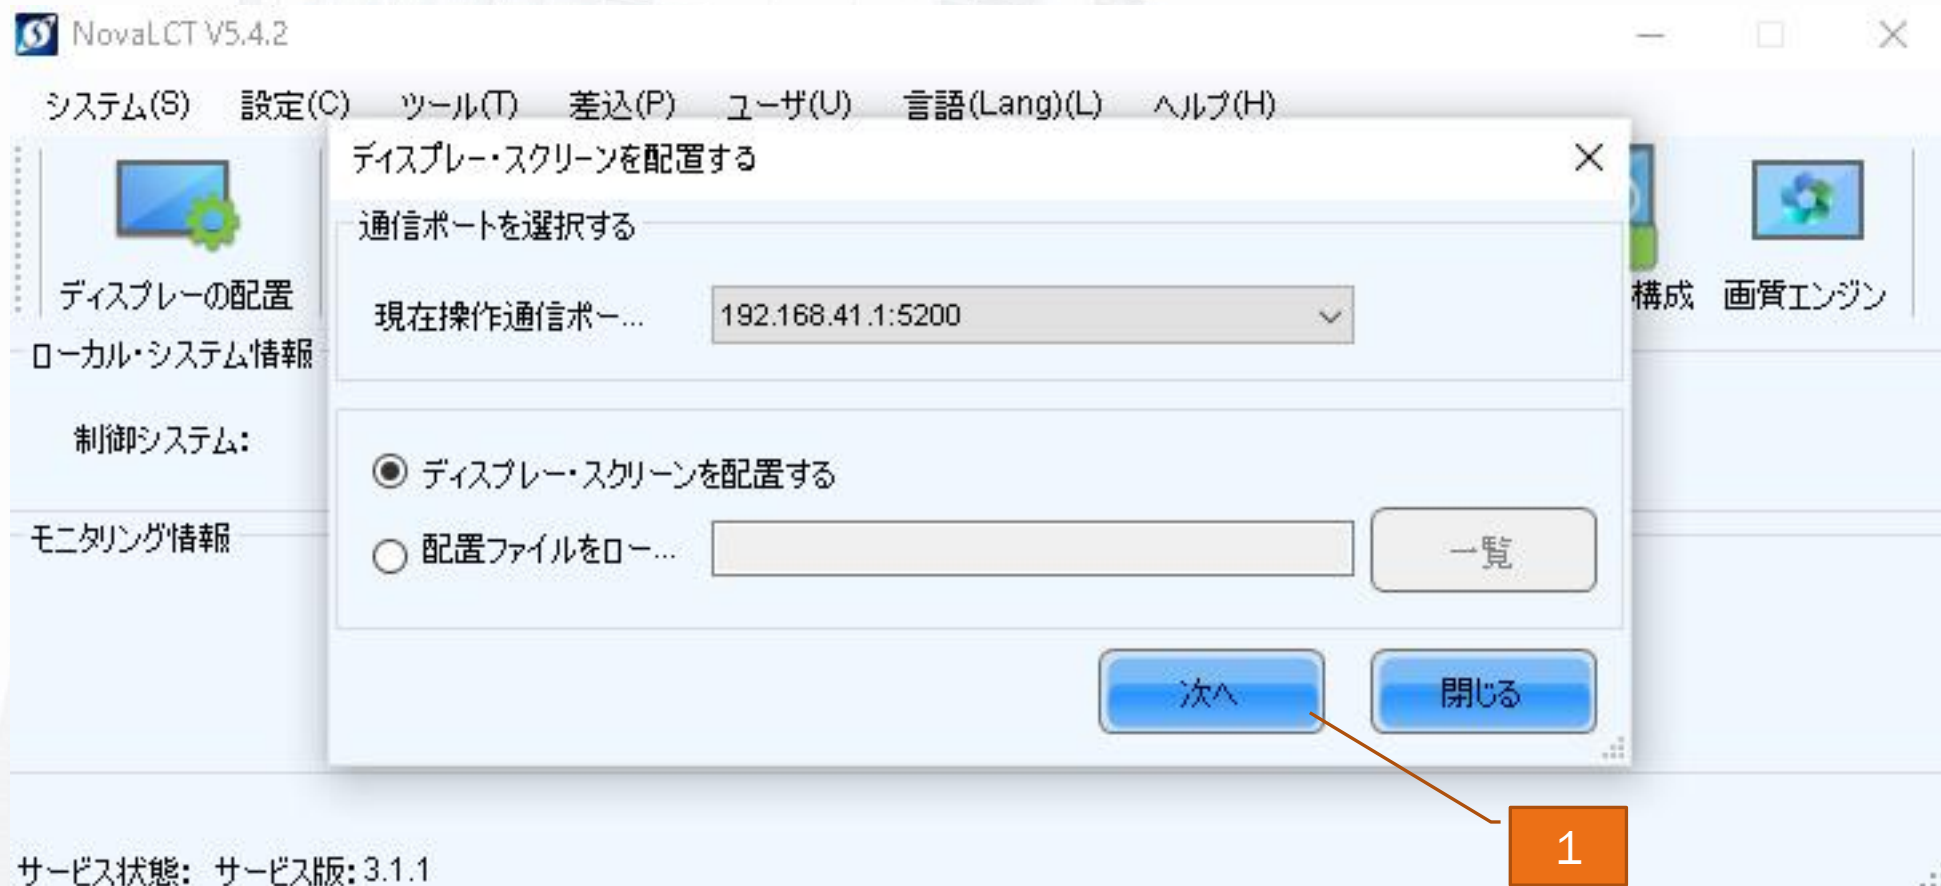

1

次へを押します。

1