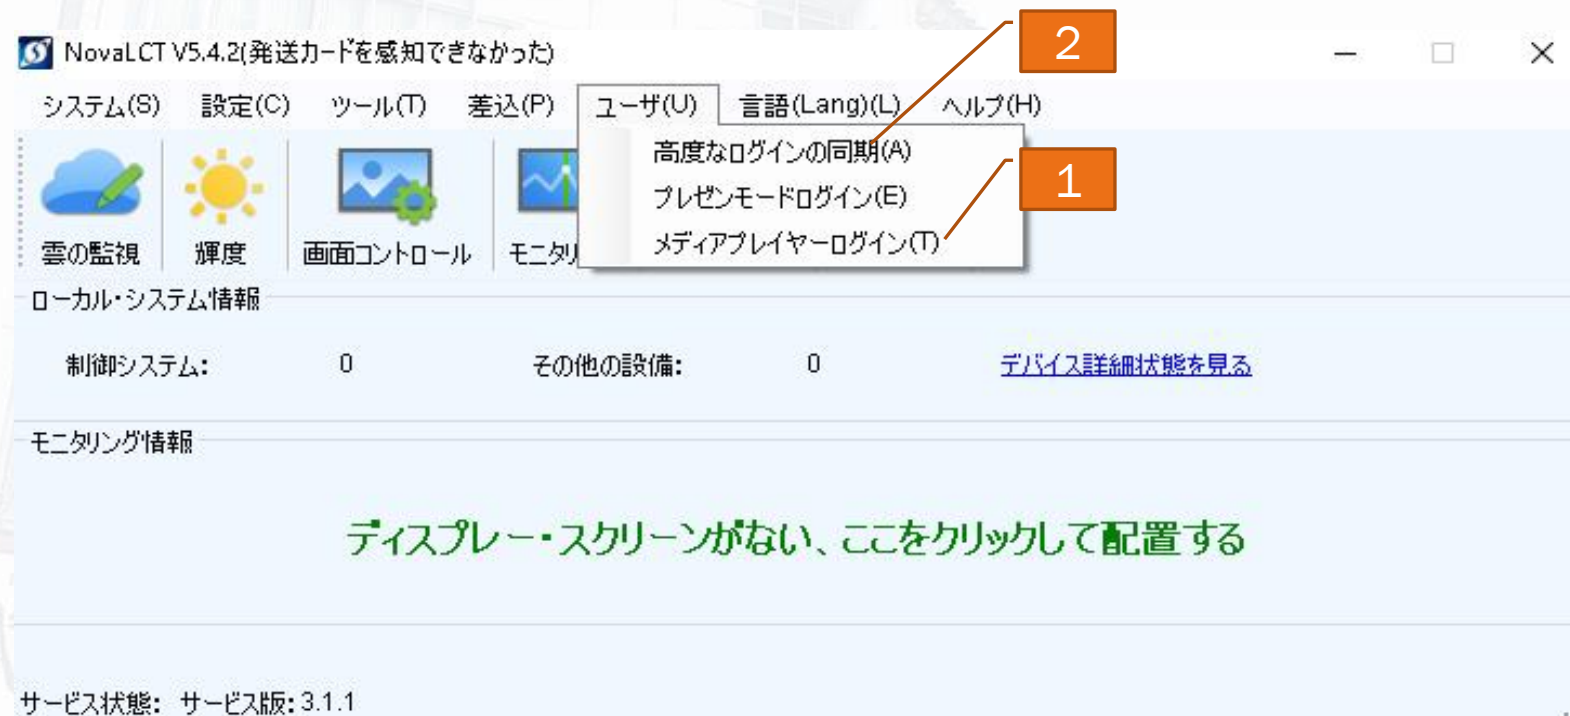

2

ユーザを選択します。

1

メディアプレイヤーログイン選択

2

Vx4sの場合「高度なログインの登記」を選択(PCとVx4sがusbポートで繋がっている状態)

1

APで接続しているTB4を選択(vx4sの場合ip形式で表示)