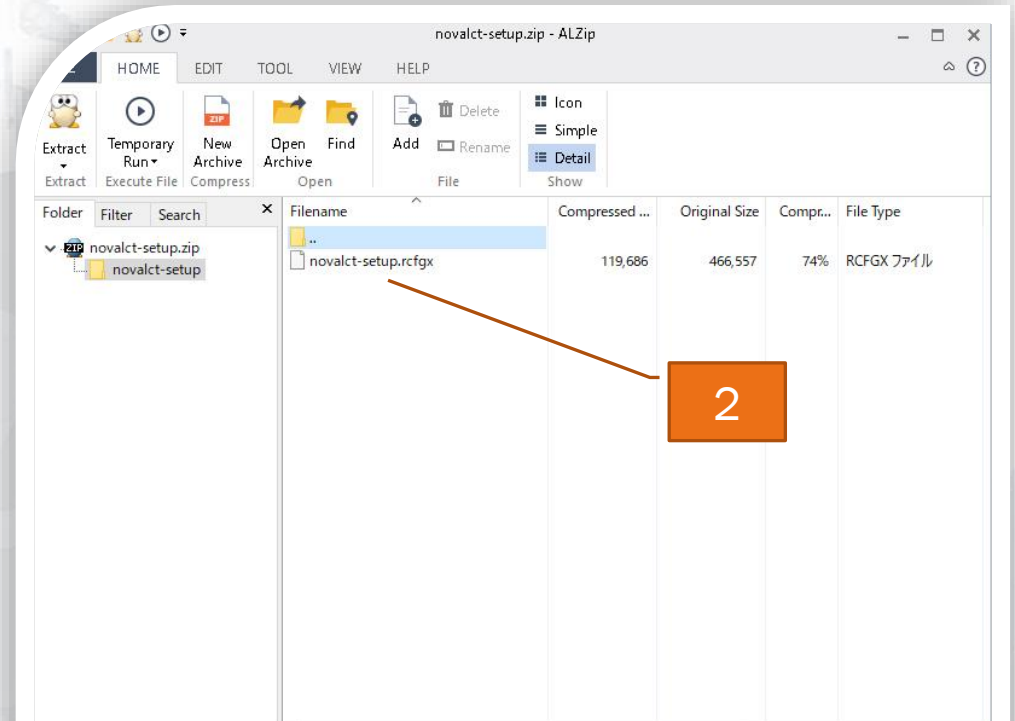

NovaLct(設定ファイルロードする)

DOWNLOAD LINK

<https://isung.co.jp/novalct-setup2.zip>

1 設定ファイルをダウンロードする

2 novalct-setup1.rcfgc ファイルをPCの分かりやすい場所に入れる

※ 2022年4月生産分からはnovalct-setup_File_2.rcfgx 以前の生産分は2022年4月生産分からはnovalct-setup_File_1.rcfgxを使用してください。