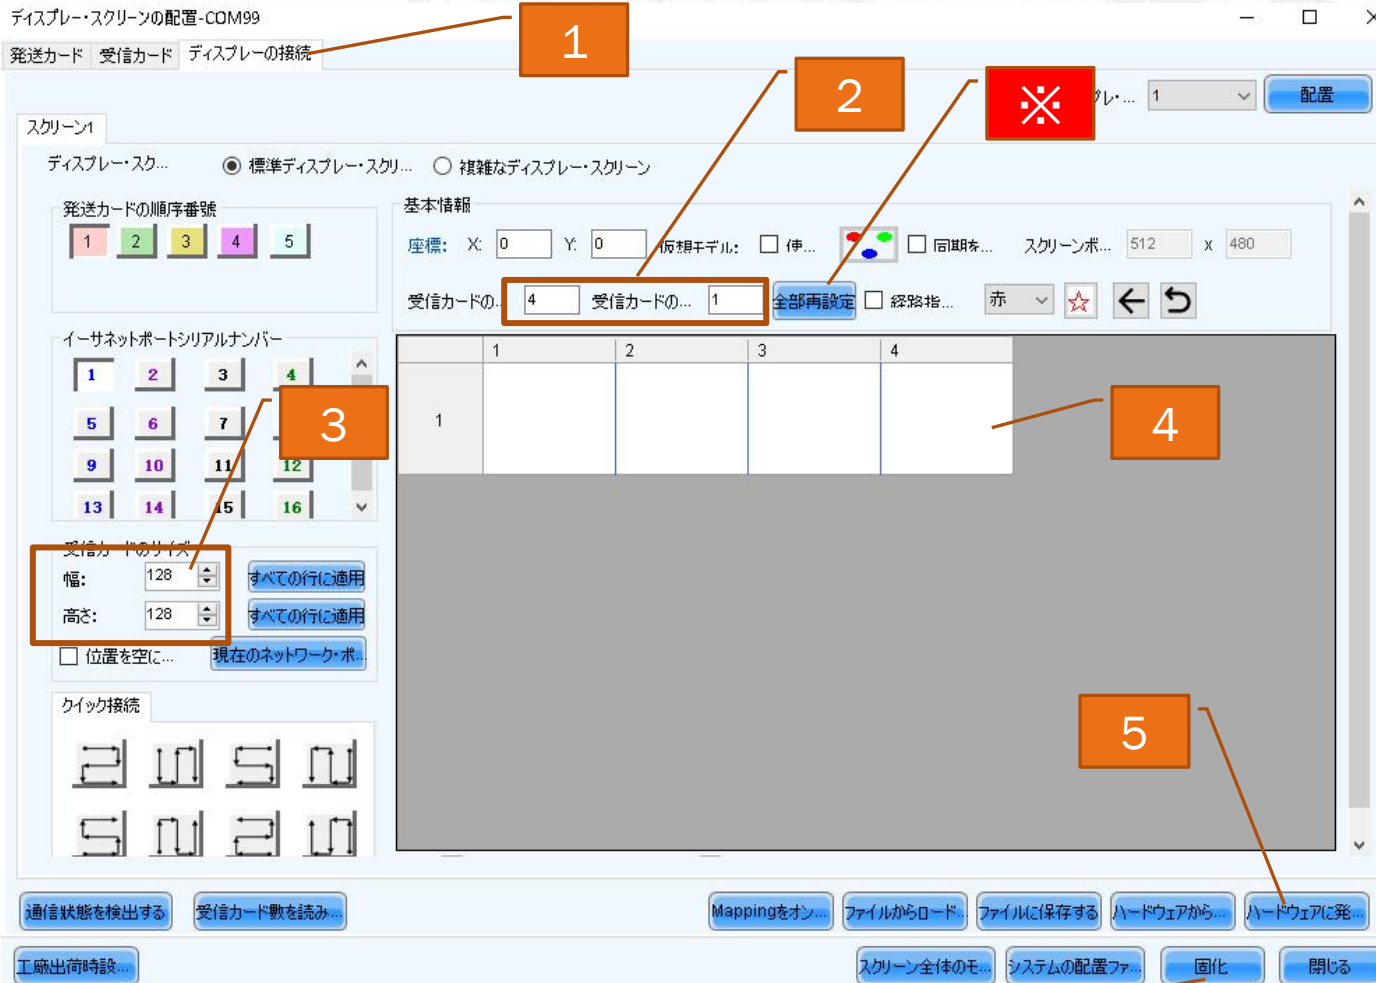

3

パラメータを發送するのが成功した!

確定

6

6 固化を押します。

サインージ画面設定(マッピング)

1 ディスプレーの接続を選択

2 サインージ画面を入力(4x1)の場合 左入力欄に4右入力欄に1を入力

3 縦設定の場合(幅:128 高さ:256)横設定の場合(幅:256 高さ:128)入力

4 HDMIサインージデータケーブルと同じ型でドラッグして繋ぐ

※ 間違って設定した時に「全部再設定」を押す

5 ハードウェアに発送を押す

6 固化を押します。

6

TBC

THANK YOU